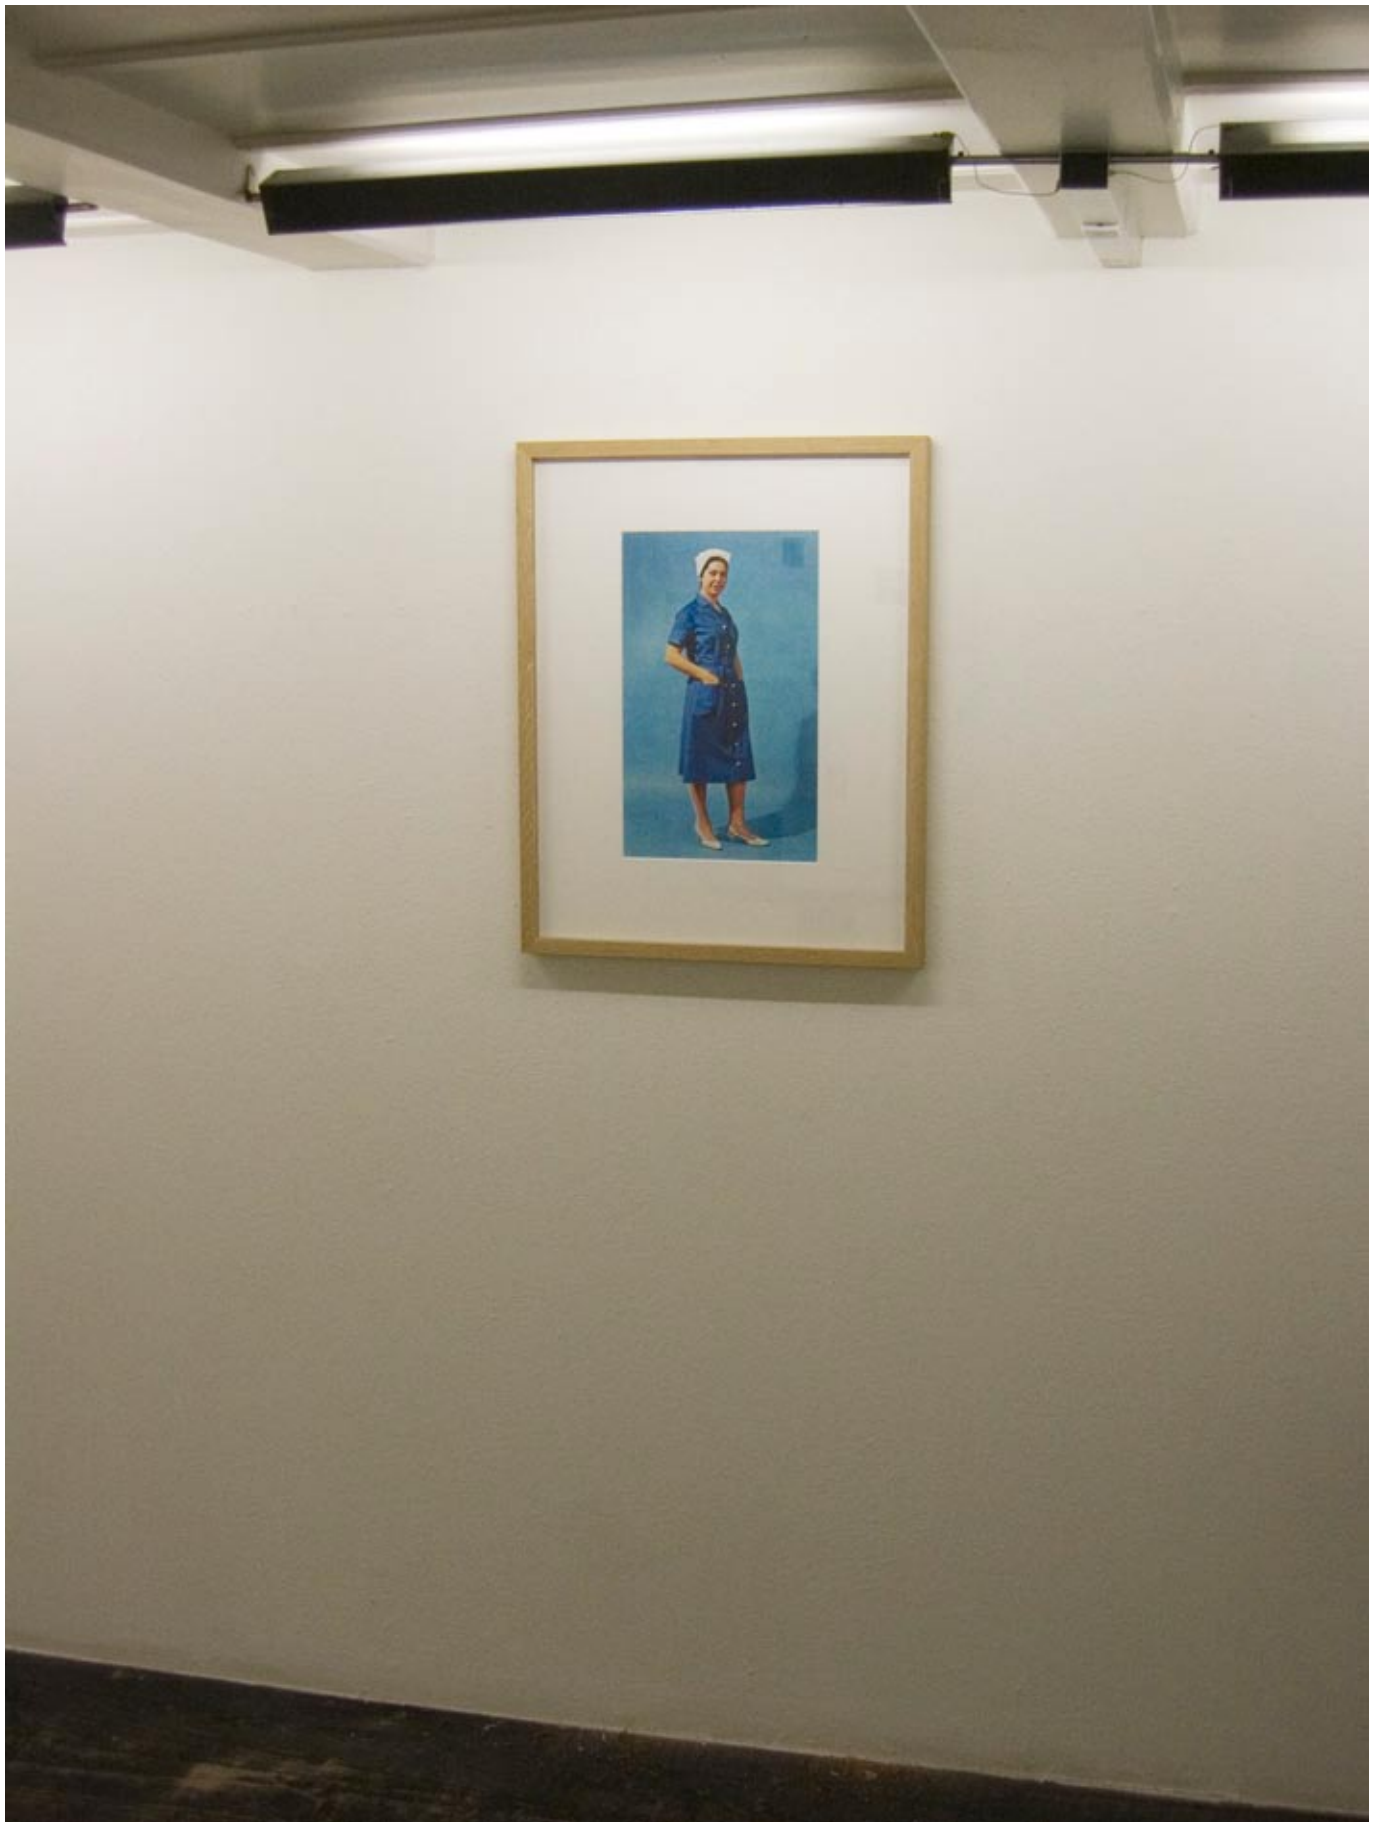

# Aletheia

2. – 16. November 2008

Chrämerhuus Galerie  
Langenthal

*Aletheia*

2008, Inkjetprint, 64 cm x 51 cm

*Propaganda, Knabe*  
2008, Inkjetprint, 51 cm x 64 cm

EDITION A4 Bildbogen

*(von links nach rechts)*

*Buchdruck (Luftaufnahme)*  
*Celeb, No. 07*  
*Frau mit Hut*  
*Birken*  
*Familienalbum, Hochzeitsgäste*  
*Haus 2*  
*Fels*  
*Wandteppich*  
*Spiegelung*  
*Celeb, No. 05*  
*Wolken und Drähte*  
*Engel*  
*Fotografin*  
*Faith*